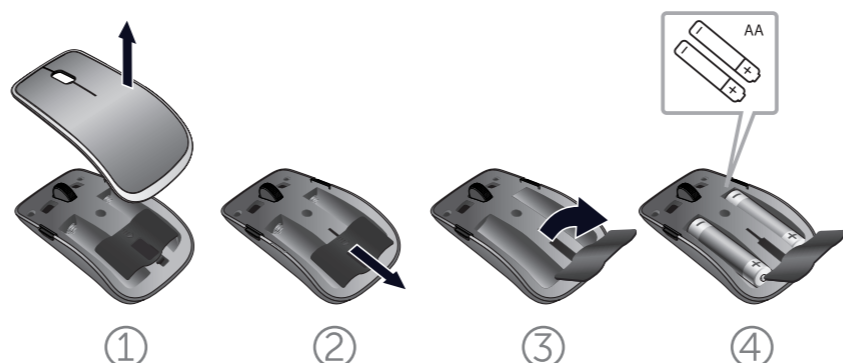

Windows 8 Only

- Windows charms 功能表
- Windows charms
- Windows チャーム
- Чудо-кнопки Windows
- Windows snabbknappsfalt
- Ícónes Windows
- Windows charms مزة
- Ícone promemória di Windows
- Windows-Charms
- Windows charms (Windows-perler)
- Windows charms
- Accesos de Windows
- Windows charms
- Ovládací tlačítka Windows
- Windows charms
- 윈도우즈 참 바 (charms bar)
- Windows charms
- Windows'un Yan Çubuğu

Windows 8 Only

- 應用程式切換
- 應用程序切换
- アプリスイッチ
- Переключение на приложение
- App-byte
- Changer d'application
- مفتاح التطبيقات
- Passa all'app
- App-Wechsel
- Windows charms (Windows-perler)
- Sift af app
- Selector de aplicaciones
- Alternar aplicativo
- Prepinač aplikace
- Μετάβαση σε εφαρμογή
- 응용 프로그램 전환
- Mudança de aplicação
- Uygulama Seçimi

- 捲動和搖攝
- 滚动和平移
- スクロール/パン
- Прокрутка и сдвиг
- Klicka och dra
- Défilement et panoramique
- تمرير وتحويل
- Scorri e panoramica
- Scrollen und schwenken
- Bla og heft
- Rul og panorer
- Desplazarse y panorámica
- Rolagem e panorâmica
- Posunout
- Κύλιση και μετατόπιση
- 스크롤 및 이동
- Deslocamento e panorâmica
- Kaydırma ve tersyüz