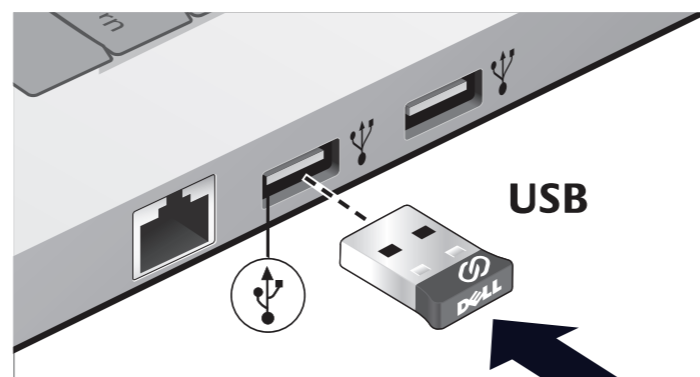

Windows 8 Only

- Windows charms 功能表
- Windows charms
- Windows チャーム
- Чудо-кнопки Windows
- Windows snabbknappsfalt
- Ícónes Windows
- Windows charms مزة
- Ícone promemória di Windows
- Windows-Charms
- Windows charms (Windows-perler)
- Windows charms
- Accesos de Windows
- Windows charms
- Ovládací tlačítka Windows
- Windows charms
- 윈도우즈 참 바 (charms bar)
- Windows charms
- Windows'un Yan Çubuğu

Windows 8 Only

- 應用程式切換
- 應用程序切换
- アプリスイッチ
- Переключение на приложение
- App-byte
- Changer d'application
- مفتاح التطبيقات
- Passa all'app
- App-Wechsel
- Windows charms (Windows-perler)
- Sift af app
- Selector de aplicaciones
- Alternar aplicativo
- Prepinač aplikace
- Μετάβαση σε εφαρμογή
- 응용 프로그램 전환
- Mudança de aplicação
- Uygulama Seçimi

- 捲動和搖攝
- 滚动和平移
- スクロール/パン
- Прокрутка и сдвиг
- Klicka och dra
- Défilement et panoramique
- تمرير وتحويل
- Scorri e panoramica
- Scrollen und schwenken
- Bla og heft
- Rul og panorer
- Desplazarse y panorámica
- Rolagem e panorâmica
- Posunout
- Κύλιση και μετατόπιση
- 스크롤 및 이동
- Deslocamento e panorâmica
- Kaydırma ve tersyüz